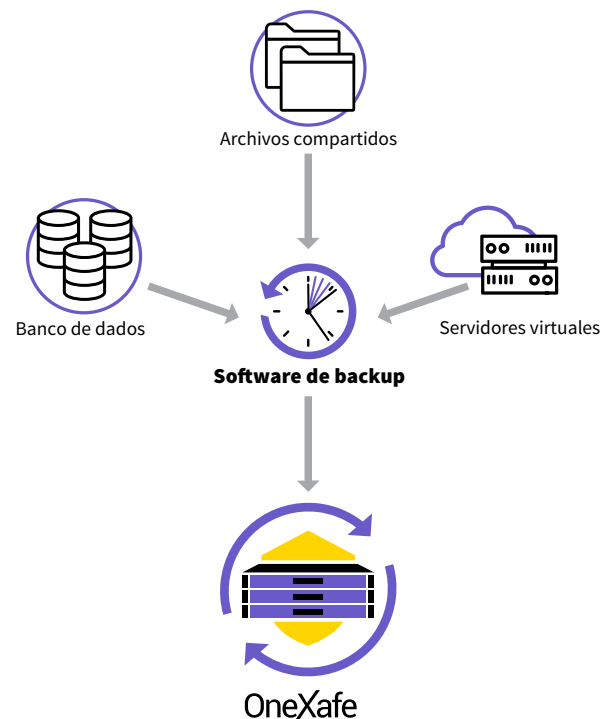

Almacenamiento inmutable para backup y archivo de OneXafe

Almacenamiento on-premise con escalamiento horizontal para alojar tus volúmenes crecientes de datos y protegerte contra el ransomware

Introducción

Los datos siguen creciendo a toda velocidad. La protección contra la pérdida de datos —en caso de eliminación accidental, fallas de hardware o software, ataques de ransomware o desastres naturales— es fundamental para la continuidad del negocio. Los backups ayudan a las organizaciones a recuperar sus datos tras sufrir ese tipo de incidentes. Sin embargo, a medida que se reducen las ventanas de backup y recuperación y crecen las capacidades de los datos, las soluciones de backup y recuperación de disco a disco se vuelven esenciales para seguir cumpliendo objetivos de punto de recuperación (RPO) exigentes. Arcserve ofrece un appliance con escalamiento horizontal y almacenamiento inmutable que se puede usar como destino de copias de seguridad basado en discos, para tus copias de "último recurso" y para tu volumen creciente de datos de backup.

Desafíos